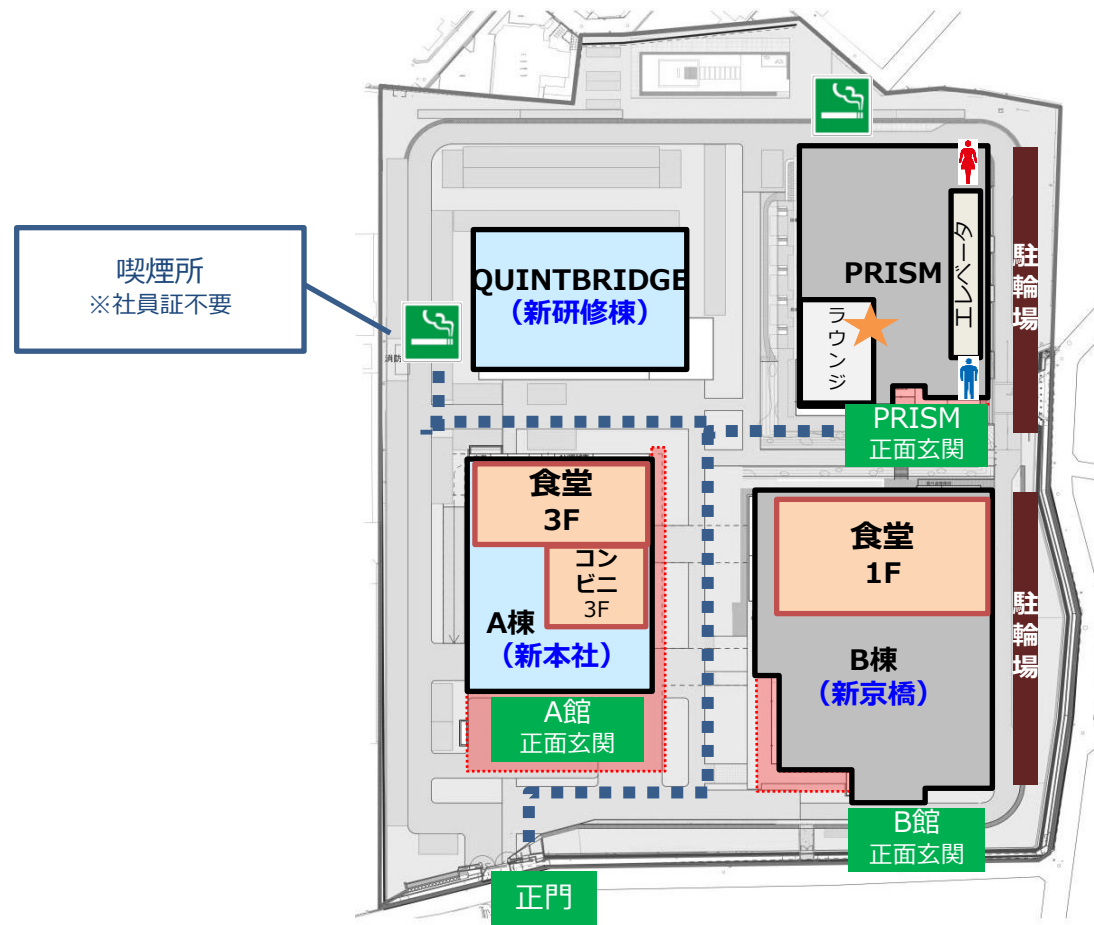

NTT西日本研修センタ（PRISM）のアクセス

<地図>

NTT西日本研修センタ

〒534-0024 大阪府大阪市都島区東野田4-15-82

- ・JR 「京橋駅」北口（徒歩約7分）
- ・京阪「京橋駅」西口（徒歩約7分）
- ・地下鉄長堀鶴見緑地線「京橋駅」コムスガーデン方面 3番出口（徒歩約4分）

<敷地内地図>

- ・入口から右奥のビルが 研修センタ（PRISM）です
- ・各棟に入館の際は社員証の提示をお願いします。

【簡易地図】敷地内昼食情報・喫煙場所

敷地の外周は車道になっており危険です。基本動線 (.....) を通ってください。