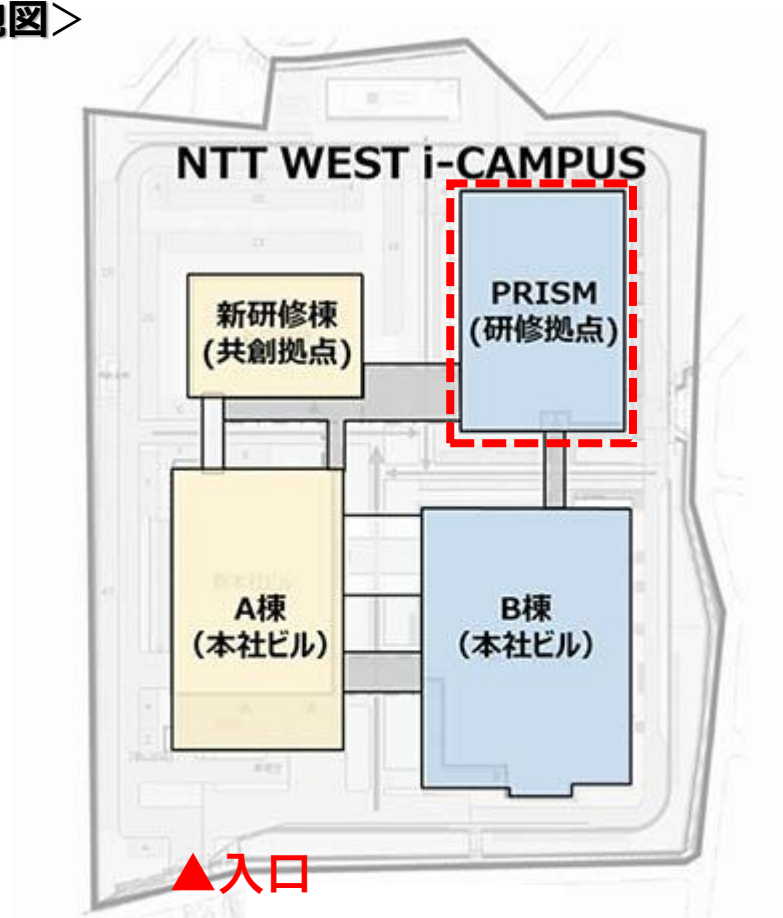

NTT西日本研修センタ（PRISM）のアクセス

<地図>

NTT西日本研修センタ

〒534-0024 大阪府大阪市都島区東野田4-15-82

- ・JR 「京橋駅」北口（徒歩約7分）
- ・京阪「京橋駅」西口（徒歩約7分）
- ・地下鉄長堀鶴見緑地線「京橋駅」コムスガーデン方面 3番出口（徒歩約4分）

<敷地内地図>

- ・入口から右奥のビルが 研修センタ（PRISM）です
- ・各棟に入館の際は社員証の提示をお願いします。

【簡易地図】敷地内昼食情報・喫煙場所

敷地の外周は車道になっており危険です。基本動線 (.....) を通ってください。