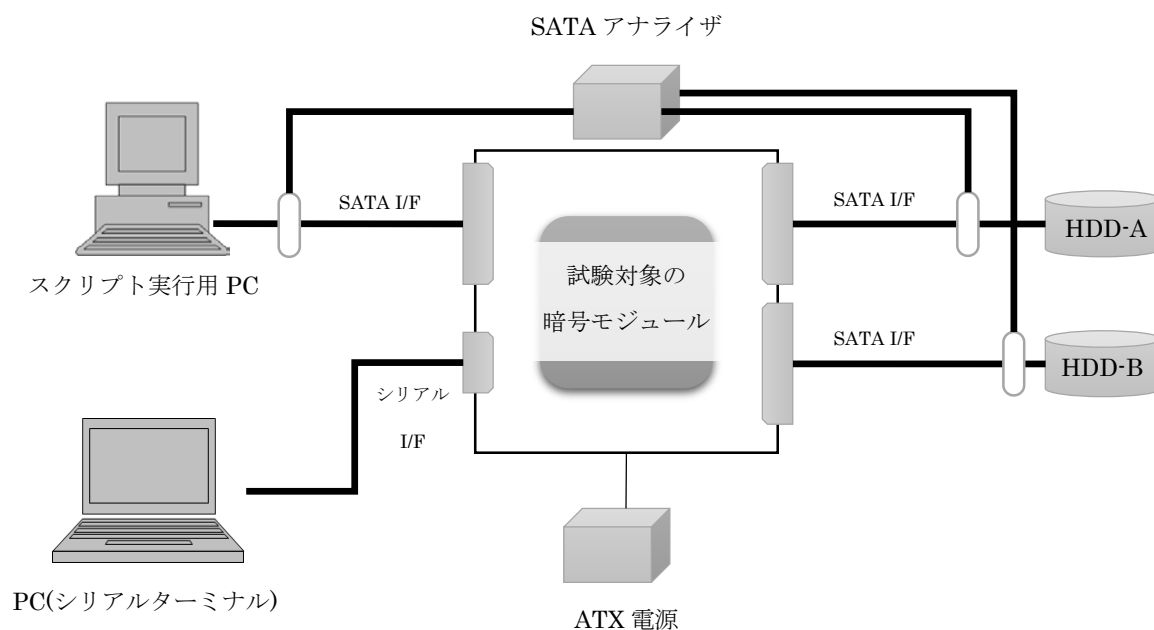

暗号モジュールに搭載されている非承認暗号アルゴリズム：
NDRNG

結果：合格

試験に用いた試験対象の暗号モジュールは、暗号モジュール試験及び認証制度が定める所定の基準に基づく試験の結果、所定の暗号モジュールセキュリティ要件を満たした。

以上

< Canon MFP Security Chip 暗号モジュール認証報告書：別紙 1 >

暗号モジュール試験時の構成：

スクリプト実行用 PC	ハードウェア環境	GIGABYTE GA-P55A-UD3, CPU : Intel Core i7-860 Processor (2.80GHz), Memory : 4GB, HDD : 100GB
	ソフトウェア環境	OS Microsoft Windows 7 Professional Service Pack 1 32bit, DriveMaster 2012 Professional SATA
HDD-A		Western Digital WD30EZRX
HDD-B		Western Digital WD30EZRX
ATX 電源		AOPEN FSP180-50NI(V)
SATA アナライザ		Catalyst Enterprises STX-431 (ST4-31-8-A)
PC(シリアルターミナル)	ハードウェア環境	Fujitsu LIFEBOOK S761/D (CPU : Intel Celeron B840 1.90GHz, Memory 4GB, HDD : 250GB)
	ソフトウェア環境	OS Microsoft Windows 7 Professional Service Pack 1 32bit TeraTerm Version 4.83