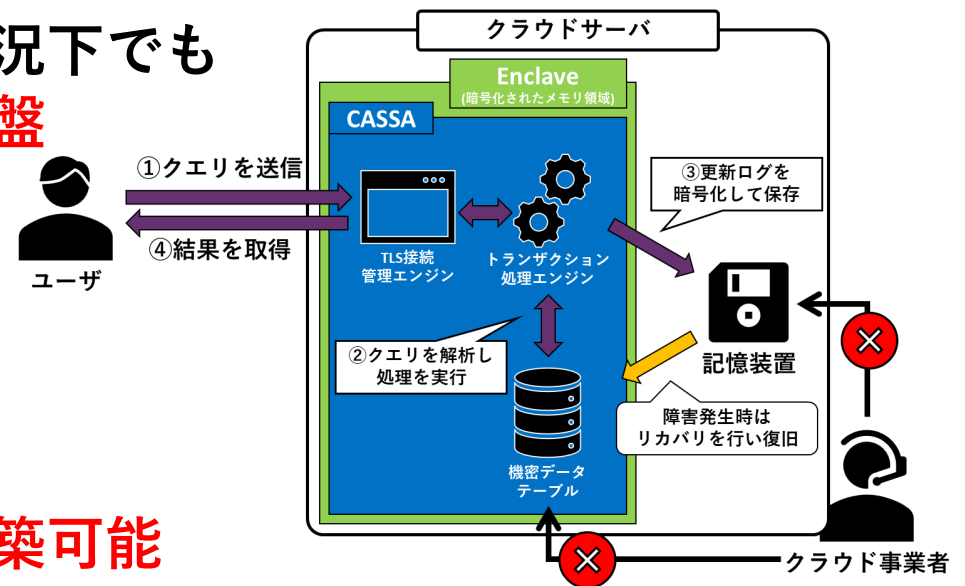

# TEEを用いたセキュアかつ高性能なデータベースシステムの開発 - CASSA: 機密性と性能を両立するデータ基盤 -

- クラウド事業者が信頼できない状況下でも  
**機密性と性能を両立するデータ基盤**
- Intel SGXを活用することで  
**機密性と真正性を保証**
- Intel SGX特有の複雑さを抽象化し、  
**容易に機密性の高いシステムを構築可能**

機密データを扱う任意の分野に応用可能