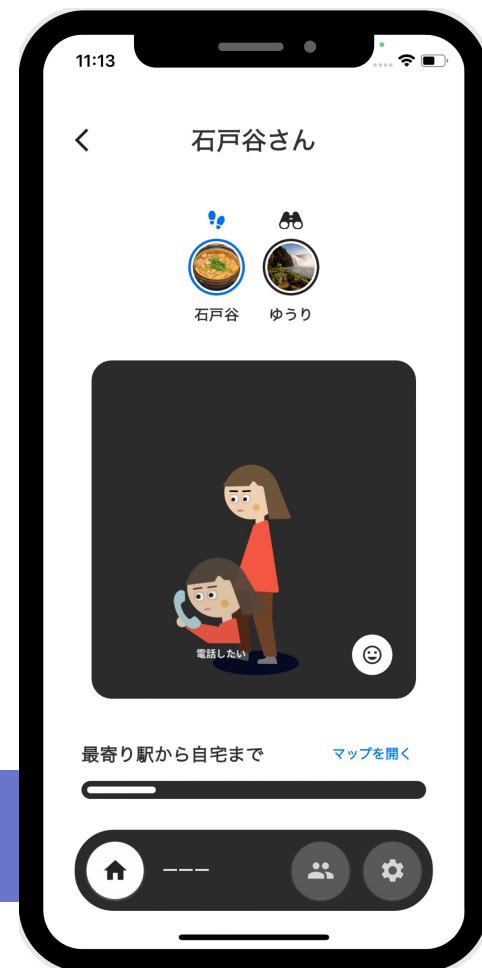

GPSと合成音声による防犯スマートフォンアプリケーションの開発

— 夜道での女性を見守る、家族やパートナーの連携アプリケーション「あんしん夜道」 —

石戸谷 由梨(お茶の水女子大学), 江畑 敬太(東京理科大学), 金城 拓登(沖縄工業高等専門学校, かまちょっかい株式会社)

夜道が怖いけど、電話をするのは気が引ける

心配だけど連絡すると煩わせちゃうかな...

そんな時は...

あんしん夜道

家族やパートナーで連携して夜道のお互いの不安を解消！

あんしん夜道4つの機能！

①帰宅見守り機能

最寄り駅～自宅の指定の区間だけ位置情報共有！

最寄駅に着いたら自動感知して通知を送信！

 あんしん夜道 0:35
石戸谷さんが無事に家に着きました 🏠

 あんしん夜道 日 9:17
石戸谷さんが帰り道を歩いています 🌙

②アニメーション機能

暗い夜道を歩き始めたら、アニメーションを表示！

夜道の不安を共有・共感できる！

③連絡機能

通話・チャットで連絡が手軽にできる！

スタンプですぐにリアクションできる！

④緊急事態ツール

もしもの時は緊急事態ツールでワンタップで通報！

防犯ブザーや電話のふりも簡単にできる！

 **緊急通報** 今
石戸谷さんが緊急通報を使用しました。位置情報を確認してください。(発信地：日本、
[redacted])