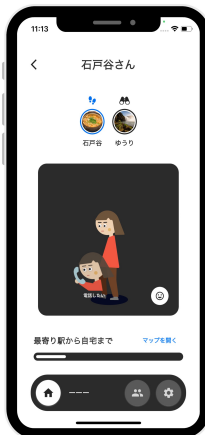

あんしん夜道4つの機能！

①帰宅見守り機能

最寄り駅～自宅の指定の区間だけ位置情報共有！

最寄駅に着いたら自動感知して通知を送信！

 あんしん夜道 0:35
石戸谷さんが無事に家に着きました 🏠

 あんしん夜道 日 9:17
石戸谷さんが帰り道を歩いています 🌙

②アニメーション機能

暗い夜道を歩き始めたら、アニメーションを表示！

夜道の不安を共有・共感できる！

③連絡機能

通話・チャットで連絡が手軽にできる！

スタンプですぐにリアクションできる！

④緊急事態ツール

もしもの時は緊急事態ツールでワンタップで通報！

防犯ブザーや電話のふりも簡単にできる！

 **緊急通報** 今
石戸谷さんが緊急通報を使用しました。位置情報を確認してください。(発信地：日本、
[redacted])