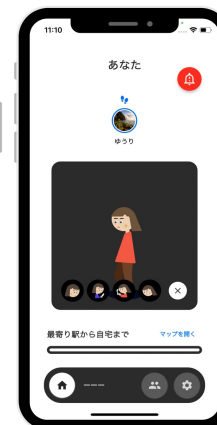

GPSと合成音声による防犯スマートフォンアプリケーションの開発

— 夜道での女性を見守る、家族やパートナーの連携アプリケーション「あんしん夜道」 —

石戸谷 由梨(お茶の水女子大学), 江畑 敬太(東京理科大学), 金城 拓登(沖縄工業高等専門学校, かまちょっかい株式会社)

夜道が怖いけど、電話をするのは気が引ける

心配だけど連絡すると煩わせちゃうかな...

そんな時は...

あんしん夜道

家族やパートナーで連携して夜道のお互いの不安を解消！

あんしん夜道4つの機能！

①帰宅見守り機能

最寄り駅～自宅の指定の区間だけ位置情報共有！

最寄駅に着いたら自動感知して通知を送信！

 あんしん夜道 0:35
石戸谷さんが無事に家に着きました 🏠

 あんしん夜道 日 9:17
石戸谷さんが帰り道を歩いています 🌙

②アニメーション機能

暗い夜道を歩き始めたら、アニメーションを表示！

夜道の不安を共有・共感できる！

③連絡機能

通話・チャットで連絡が手軽にできる！

スタンプですぐにリアクションできる！

④緊急事態ツール

もしもの時は緊急事態ツールでワンタップで通報！

防犯ブザーや電話のふりも簡単にできる！

 **緊急通報** 今
石戸谷さんが緊急通報を使用しました。位置情報を確認してください。(発信地：日本、
[redacted])