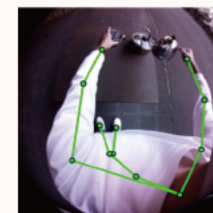

全身の姿勢推定が可能なイヤークセサリの開発

—e-Pose：身近なヘッドホン型デバイスで
いつでもどこでも姿勢推定を実現—

ヘッドホン型デバイス

身につけるだけで、いつでもどこでも
自分自身の**全身の姿勢推定**が可能

e-Poseのしくみ

- 左右の耳元の2つの魚眼カメラの画像から、深層学習を用いて3次元の姿勢を推定

学習時

自作データセット

耳からの映像

画像上の関節位置 正解の3D姿勢

推定

様々なシチュエーションで推定可能

デスク作業

料理

テニス

筋トレ