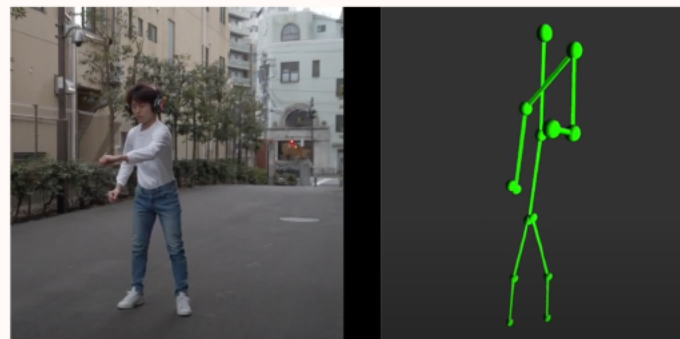

全身の姿勢推定が可能なイヤークセサリの開発

—e-Pose：身近なヘッドホン型デバイスで
いつでもどこでも姿勢推定を実現—

ヘッドホン型デバイス

身につけるだけで、いつでもどこでも
自分自身の**全身の姿勢推定**が可能

e-Poseのしくみ

- 左右の耳元の2つの魚眼カメラの画像から、深層学習を用いて3次元の姿勢を推定

学習時

自作データセット

耳からの映像

画像上の関節位置 正解の3D姿勢

推定

様々なシチュエーションで推定可能

デスク作業

料理

テニス

筋トレ