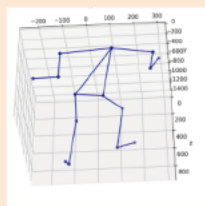

全身の姿勢推定が可能なイヤークセサリの開発

—e-Pose：身近なヘッドホン型デバイスで
いつでもどこでも姿勢推定を実現—

ヘッドホン型デバイス

身につけるだけで、いつでもどこでも
自分自身の**全身の姿勢推定**が可能

e-Poseのしくみ

- 左右の耳元の2つの魚眼カメラの画像から、深層学習を用いて3次元の姿勢を推定

学習時

自作データセット

耳からの映像

画像上の関節位置 正解の3D姿勢

推定

様々なシチュエーションで推定可能

デスク作業

料理

テニス

筋トレ