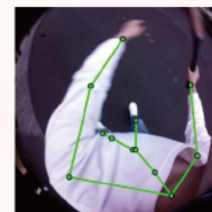

全身の姿勢推定が可能なイヤークセサリの開発

—e-Pose：身近なヘッドホン型デバイスで
いつでもどこでも姿勢推定を実現—

ヘッドホン型デバイス

身につけるだけで、いつでもどこでも
自分自身の**全身の姿勢推定**が可能

e-Poseのしくみ

- 左右の耳元の2つの魚眼カメラの画像から、深層学習を用いて3次元の姿勢を推定

学習時

自作データセット

耳からの映像

画像上の関節位置 正解の3D姿勢

推定

様々なシチュエーションで推定可能

デスク作業

料理

テニス

筋トレ