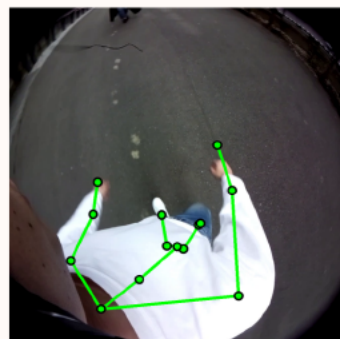

全身の姿勢推定が可能なイヤークセサリの開発

—e-Pose：身近なヘッドホン型デバイスで
いつでもどこでも姿勢推定を実現—

ヘッドホン型デバイス

身につけるだけで、いつでもどこでも
自分自身の**全身の姿勢推定**が可能

e-Poseのしくみ

- 左右の耳元の2つの魚眼カメラの画像から、深層学習を用いて3次元の姿勢を推定

学習時

自作データセット

耳からの映像

画像上の関節位置 正解の3D姿勢

推定

様々なシチュエーションで推定可能

デスク作業

料理

テニス

筋トレ