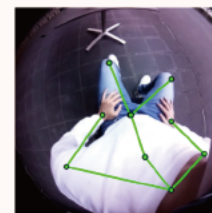

全身の姿勢推定が可能なイヤークセサリの開発

—e-Pose：身近なヘッドホン型デバイスで
いつでもどこでも姿勢推定を実現—

ヘッドホン型デバイス

身につけるだけで、いつでもどこでも
自分自身の**全身の姿勢推定**が可能

e-Poseのしくみ

- 左右の耳元の2つの魚眼カメラの画像から、深層学習を用いて3次元の姿勢を推定

学習時

自作データセット

耳からの映像

画像上の関節位置 正解の3D姿勢

推定

様々なシチュエーションで推定可能

デスク作業

料理

テニス

筋トレ