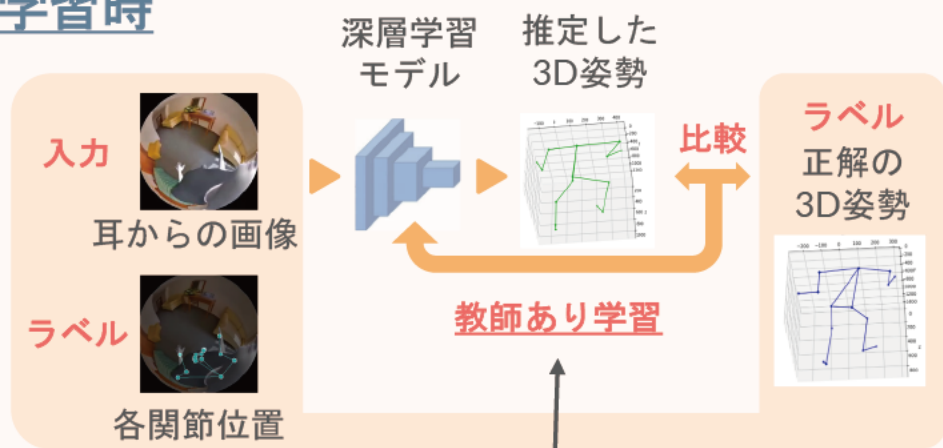

全身の姿勢推定が可能なイヤークセサリの開発

—e-Pose：身近なヘッドホン型デバイスで
いつでもどこでも姿勢推定を実現—

ヘッドホン型デバイス

身につけるだけで、いつでもどこでも
自分自身の**全身の姿勢推定**が可能

e-Poseのしくみ

- 左右の耳元の2つの魚眼カメラの画像から、深層学習を用いて3次元の姿勢を推定

学習時

自作データセット

耳からの映像

画像上の関節位置 正解の3D姿勢

推定

様々なシチュエーションで推定可能

デスク作業

料理

テニス

筋トレ