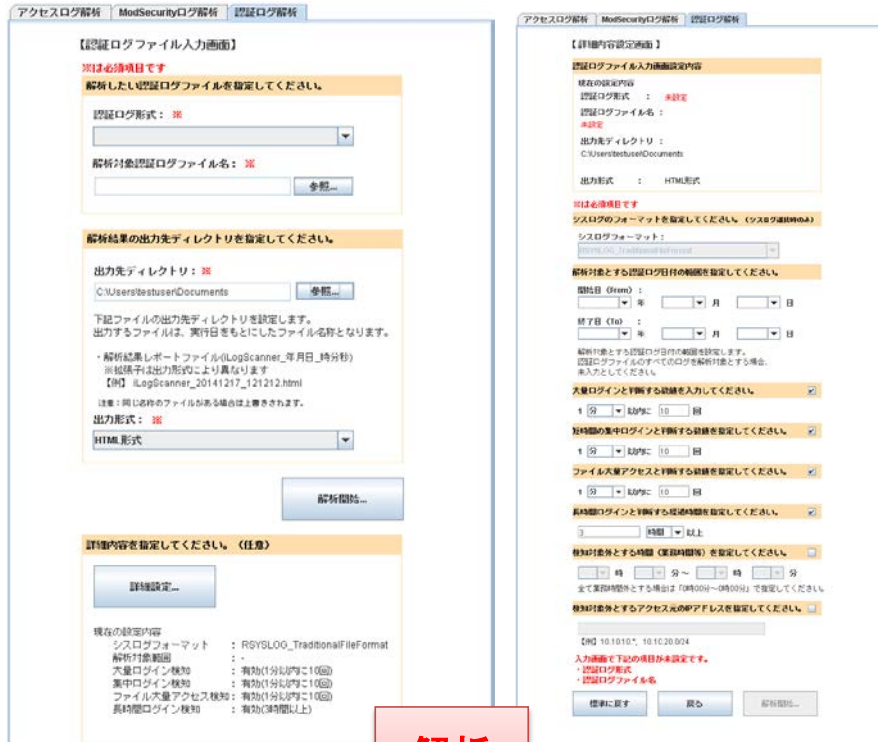

① 解析画面およびレポートイメージ

■解析画面

■解析結果レポート

図 1. iLogScanner 解析画面およびレポートイメージ

② オフライン版解析画面イメージ

■直感的な操作が可能な解析画面(GUI:Graphical User Interface)

図 2. オフライン版 iLogScanner 解析画面イメージ 1

■コマンドによる自動解析等が可能な解析画面(CLI: Command Line Interface)