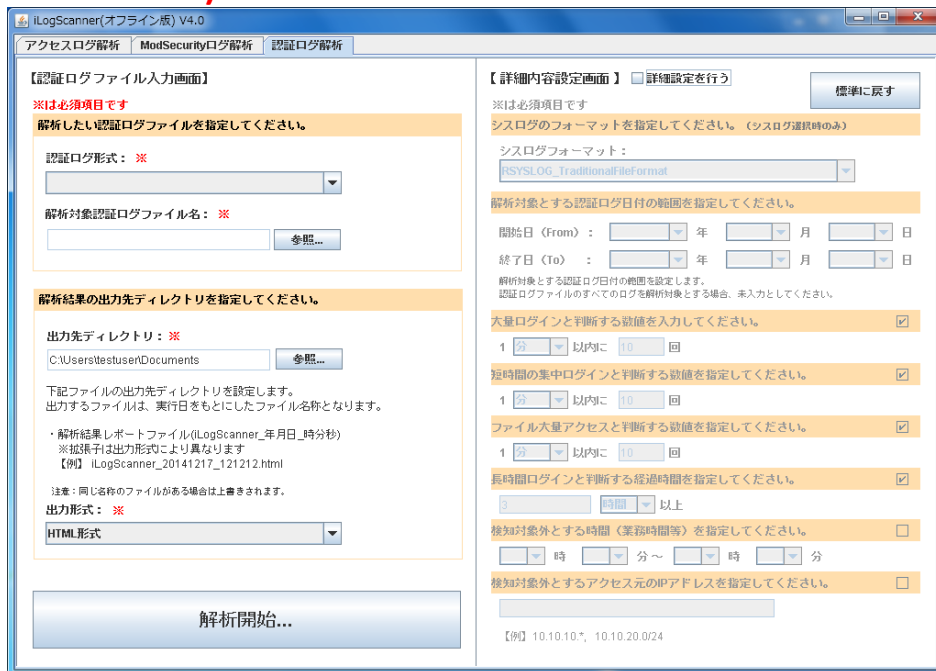

① 解析画面およびレポートイメージ

■解析画面

■解析結果レポート

図 1. iLogScanner 解析画面およびレポートイメージ

② オフライン版解析画面イメージ

■直感的な操作が可能な解析画面(GUI:Graphical User Interface)

図 2. オフライン版 iLogScanner 解析画面イメージ 1

■コマンドによる自動解析等が可能な解析画面(CLI: Command Line Interface)