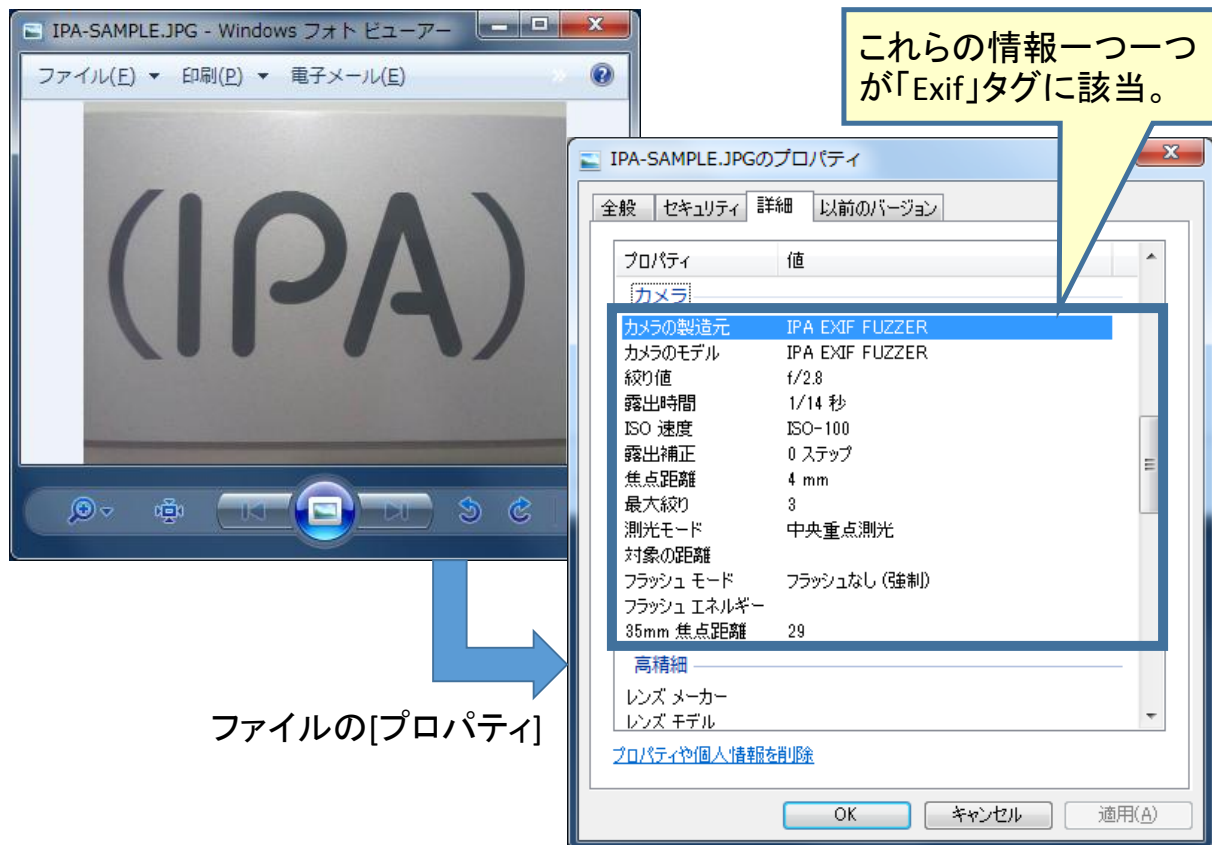

■ JPEG 画像の Exif タグ

JPEG 画像の Exif タグとは、デジタルカメラなどで撮影した JPEG 画像に含まれる画像に関する情報です。この Exif タグには、デジタルカメラの製造元情報やモデル情報、JPEG 画像を撮影したときの位置 (GPS) 情報などがあります。

Windows パソコンの場合、JPEG 画像を選択して右クリックするとメニュー「プロパティ」から Exif タグの一部を確認できます。図 1 は、Windows 7 Service Pack(SP1)上で「IPA-SAMPLE.JPG」という JPEG 画像の Exif タグを確認したときの様子です。

図 1 Exif タグの例