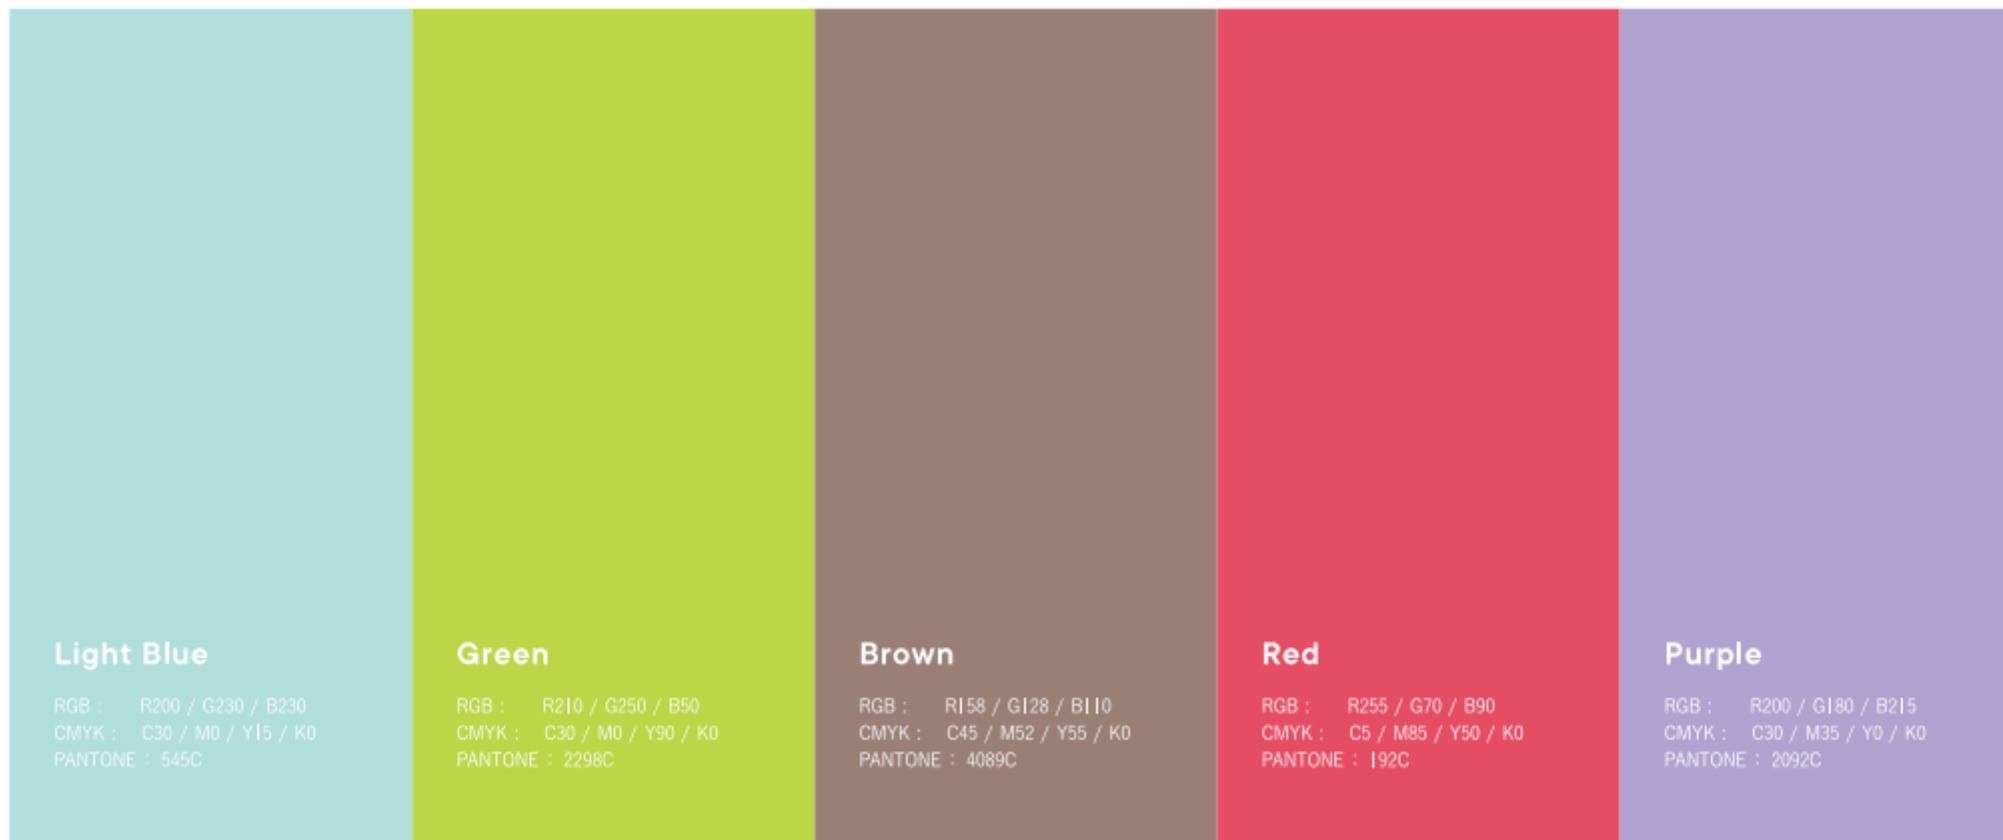

# IPAデザインガイドライン

2026.05.25

コーポレートの制作物には基本的にブルーを使用してください。  
制作物で他の色が必要な場合は、同じ色相で明度・彩度を調整したカラー、  
またはグレースケールを使用してください。

## サブカラー

制作物で他の色が必要な場合は、サブカラーと同じ色相で明度・彩度を調整したカラー、またはグレースケールを使用してください。

英文書体/和文書体として、下記を推奨します。

推奨書体/英文セリフ体