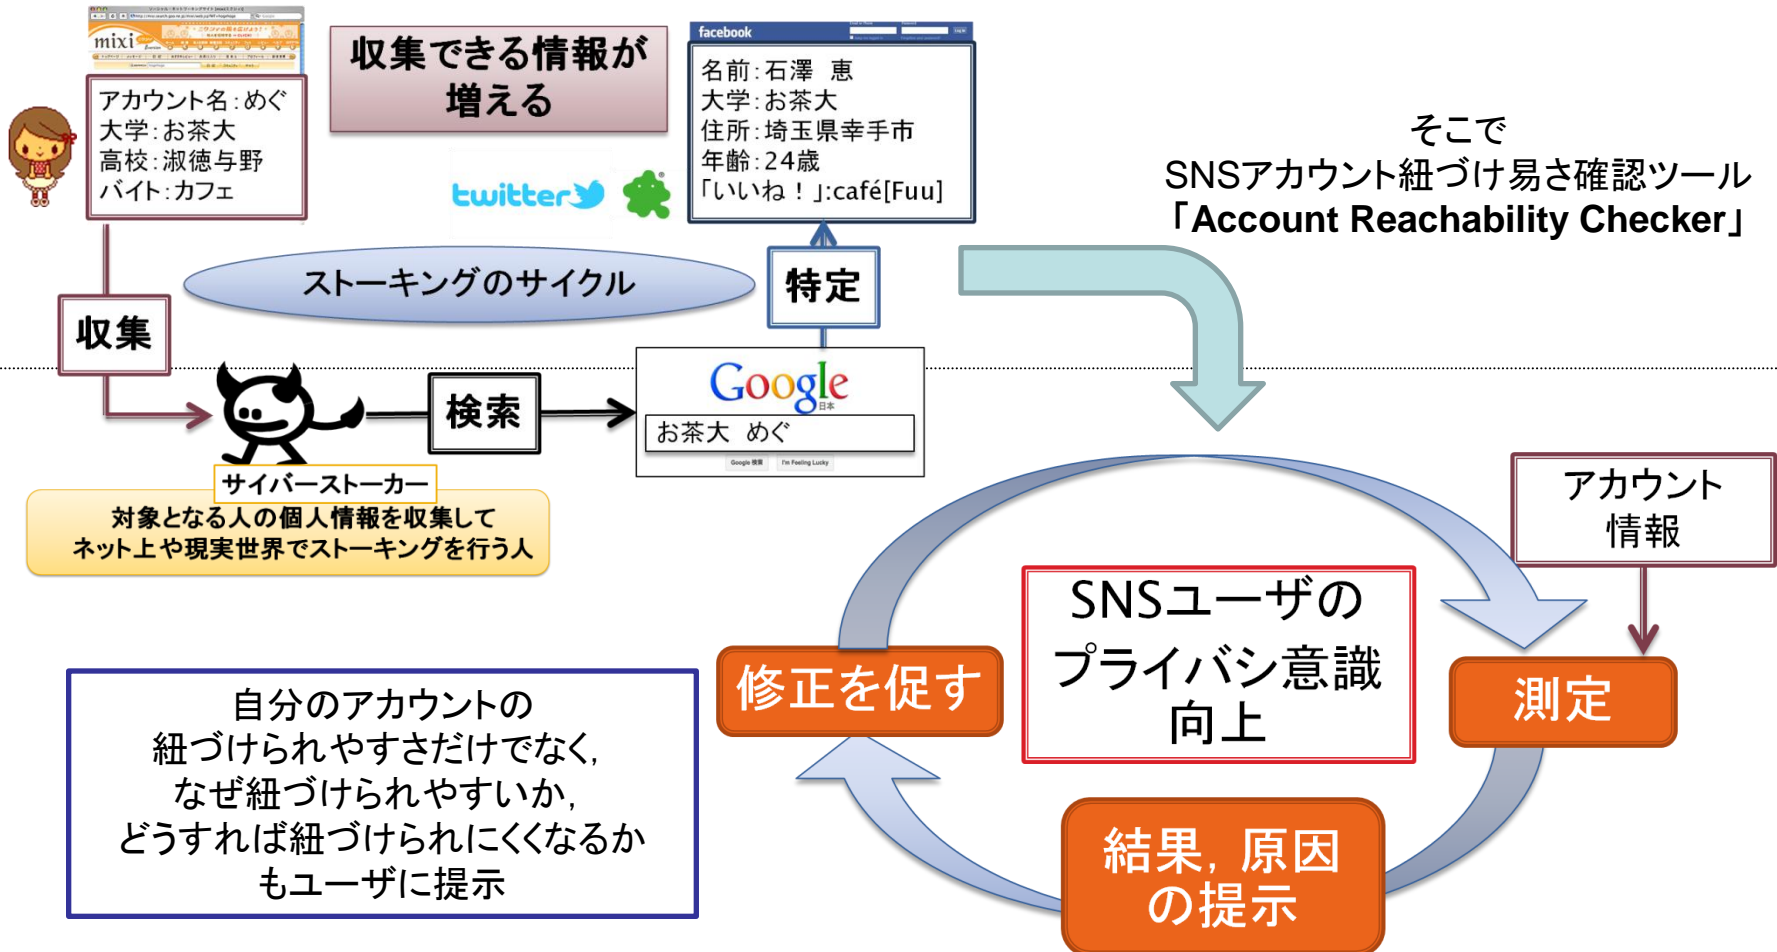

Account Reachability Checkerの開発 — 複数SNSアカウント紐づけ易さ確認ツール —

石澤恵, 吉國綺乃

サイバーストーカーは貴方の利用する複数SNSアカウントを狙っている！

Account Reachability Checkerの開発 — 複数SNSアカウント紐づけ易さ確認ツール —

石澤恵, 吉國綺乃

本プロジェクトでは、複数のSNSアカウントを同一人物のものか第三者に特定されるかをチェックするためのシステムAccount Reachability Checkerを開発した。本プロジェクトの成果ではSNSユーザは2つのSNSアカウントがどれだけ紐づけられやすいかを2つのSNSのアカウント認証情報だけを入力するだけで簡単にチェックすることが可能になった。

システム利用図

入力画面

出力画面

紐づけられやすさをチェックしたい2つのSNSアカウントの認証情報を入力するだけで紐づけられやすさそれだけでなくその原因や紐づけられにくくする方法まで提示！