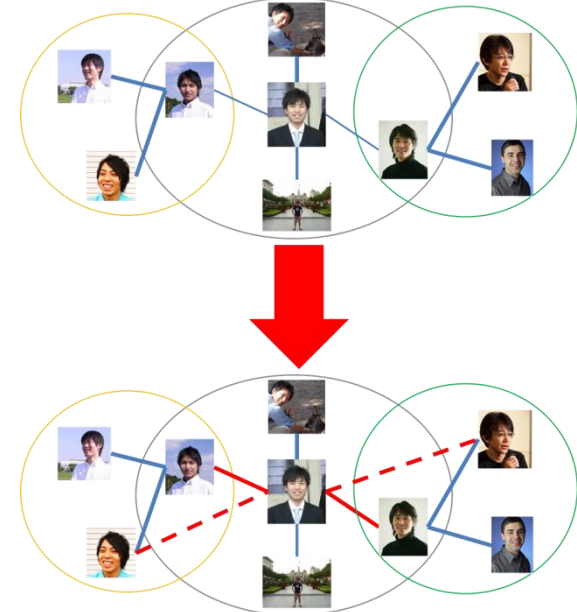

人について行くリアルタイムナビゲーションシステムの開発 — KikuNavi: Social & Real-time Navigation System —

長坂瑛(電気通信大学)

KikuNaviは道に迷ったら友達に道案内してもらおう全く新しいナビゲーションシステム

どれだけ地理空間情報サービスが広く展開、
利用されても人は道に迷う...

そんな時に1人ではどうしようもないが、SNS
の友達に助けてもらえばきっと目的地まで辿
り着ける！

案内する側も画面をタッチするだけで道案内
(ルートスケッチ)できる直感的なUIを開発し
ました。

Webブラウザベースで開発したので、
iPhone, Android, Windows Phone, PC
全てでシステムを使うことが可能です！

KikuNaviを使って新しいナビゲーション
スタイルを体験しませんか？

<http://kikunavi.appspot.com/index>

KikuNavi

Social & Real-time
Navigation System

Social Navigation Platform
Connect to People through the
Navigation

KikuNaviによって新しい世界が広がる！

新しいナビゲーションスタイル

依頼者

案内者

道案内を通して広がる友達の輪

KikuNaviによって友人の友人とも繋がる

エアコンの効いた快適な部屋で人を勧誘

飲み屋のキャッチや観光協会が大喜び

KikuNaviはみんなが使うほど便利になるナビゲーションシステムです

道案内を通して人に感謝する、感謝されることで誰かと繋がることの素晴らしさを感じて下さい