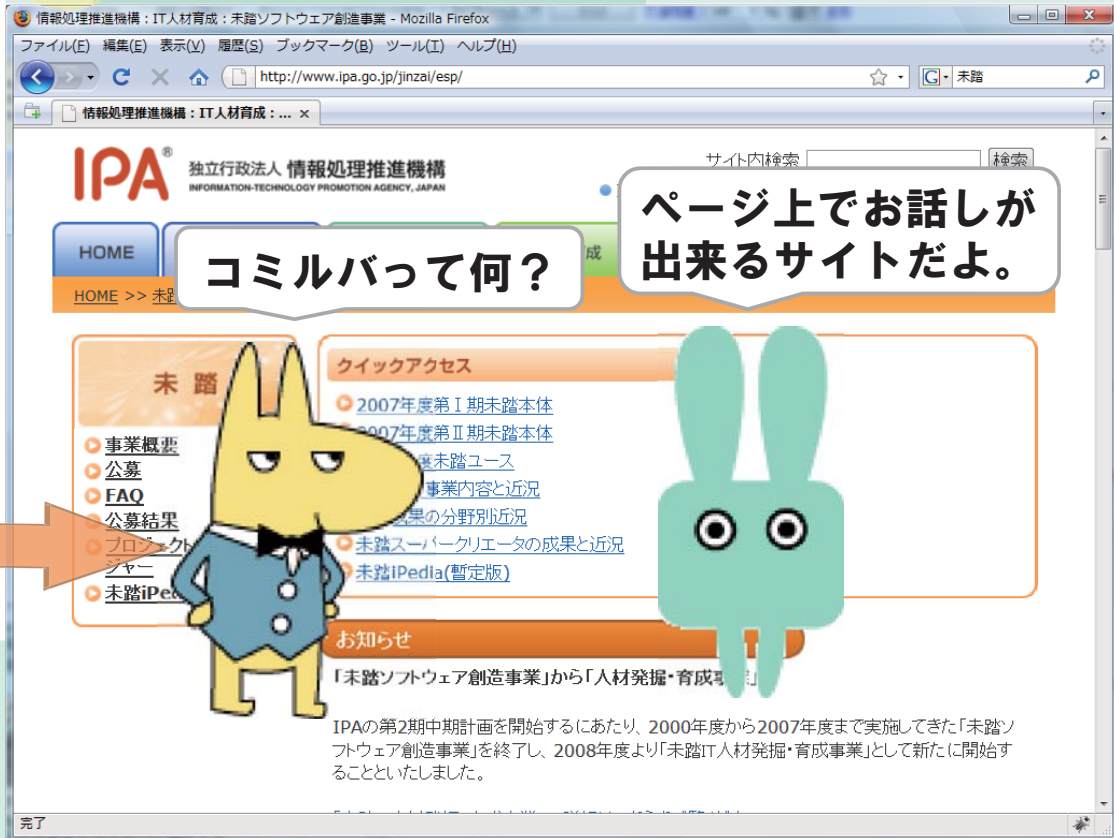

街角ネット世界 コミルバの開発

i 探す。

キーワードを入れて検索！
閲覧者のいるページが検索結果に表示されます。

ii 会う。

検索結果をクリックすると閲覧者がアバターとして、表示され、ページ上でお話しが出来ます。

コミルバは閲覧中のウェブページに、勝手にキャラクターを表示して、お話しするサイトです。コミルバのサイトを通して、ご愛用のニュースサイトや掲示板サイトに訪れてみてください。もしかしたら、同じページを見ているキャラクターと出会えるかも知れません。出会えなかったあなた！ご安心ください。コミルバはキャラクターのいるページを検索できる機能も持ち合わせています。検索ワードに関係のあるページが表示され、そのページに移動すると必ずキャラクターに会うことが出来ます。ネットサーフィンしながらコミュニティに参加できる新感覚ウェブサイト「コミルバ」の登場です。是非、使ってみてください！！