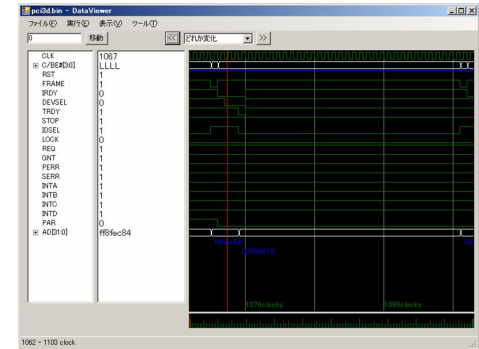

# PCIバスを利用した組み込み向け デバッグ支援システムの開発

開発者: 藤田 憲正

組み込みソフトウェア技術者の皆様へ

次のような事例でお困りではありませんか？

- 割り込みを使うソフトウェアのデバッグ
- 実機で性能が出ない
- デバイスを制御しているが意図通りに動かない

これらの解決をお手伝いできるソリューションです

## 簡易バスアナライザ+ロジアナ+α

| START_CLOCK      | Command Address | Data     | Bytes | STATUS |
|------------------|-----------------|----------|-------|--------|
| 00000003af44589f | CF_RD 00000000  | 00000000 | -     | mbort  |
| 00000003af4458db | CF_RD 00000000  | 00000000 | -     | mbort  |
| 00000003af445919 | CF_RD 00000000  | 00000000 | -     | mbort  |
| 00000003af445954 | CF_RD 00000000  | 00000000 | -     | mbort  |
| 00000003af445992 | CF_RD 00000000  | 00000000 | -     | mbort  |
| 00000003af4459ce | CF_RD 00000000  | 00000000 | -     | mbort  |
| 00000003af445a0c | CF_RD 00000000  | 00000000 | -     | mbort  |
| 00000078990aaf1  | IO_RD 000e400   | af4457ac | 4     |        |
| 00000078990a4145 | IO_RD 000e404   | 00000003 | 4     |        |
| 00000078990a4145 | IO_RD 000e408   | 0fff30a  | 4     |        |
| 0000007a0113778  | IO_RD 000e40c   | 00000000 | 4     |        |
| 000000783d10e81  | IO_MR 000e400   | 0000000a | 4     |        |
| 00000078a52ee80  | IO_MR 000e400   | 0000000b | 4     |        |
| 00000078c6175bb  | IO_MR 000e400   | 0000000c | 4     |        |
| 000000789914f9   | CF_RD 00000000  | 00000000 | -     | mbort  |
| 000000789914f8   | CF_RD 00000000  | 00000000 | -     | mbort  |
| 00000078991534   | CF_RD 00000000  | 00000000 | -     | mbort  |
| 00000078991572   | CF_RD 00000000  | 00000000 | -     | mbort  |
| 000000789915ad   | CF_RD 00000000  | 00000000 | -     | mbort  |
| 000000789915ec   | CF_RD 00000000  | 00000000 | -     | mbort  |