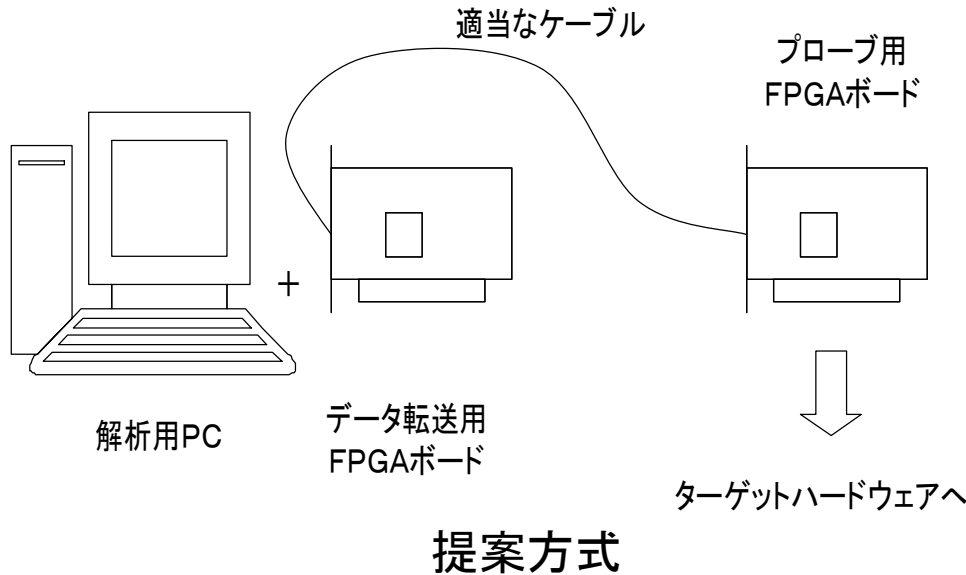

FPGA評価ボード+PC

簡易バスアナライザ+ロジアナ+α

START_CLOCK	Command Address	Data	Bytes	STATUS
00000003af44589f	CF_RD 00000000	00000000	-	mbort
00000003af4458db	CF_RD 00000000	00000000	-	mbort
00000003af445919	CF_RD 00000000	00000000	-	mbort
00000003af445954	CF_RD 00000000	00000000	-	mbort
00000003af445992	CF_RD 00000000	00000000	-	mbort
00000003af4459ce	CF_RD 00000000	00000000	-	mbort
00000003af445a0c	CF_RD 00000000	00000000	-	mbort
00000078990aaf1	IO_RD 000e400	af4457ac	4	
00000078990a4145	IO_RD 000e404	00000003	4	
00000078990a4145	IO_RD 000e408	0fff30a	4	
0000007a0113778	IO_RD 000e40c	00000000	4	
000000783d10e81	IO_MR 000e400	0000000a	4	
00000078a52ee80	IO_MR 000e400	0000000b	4	
00000078c6175bb	IO_MR 000e400	0000000c	4	
000000789914f9	CF_RD 00000000	00000000	-	mbort
000000789914f8	CF_RD 00000000	00000000	-	mbort
00000078991534	CF_RD 00000000	00000000	-	mbort
00000078991572	CF_RD 00000000	00000000	-	mbort
000000789915ad	CF_RD 00000000	00000000	-	mbort
000000789915ec	CF_RD 00000000	00000000	-	mbort

URL

<http://www.kmc.gr.jp/proj/mitou2006/>

画面サンプル