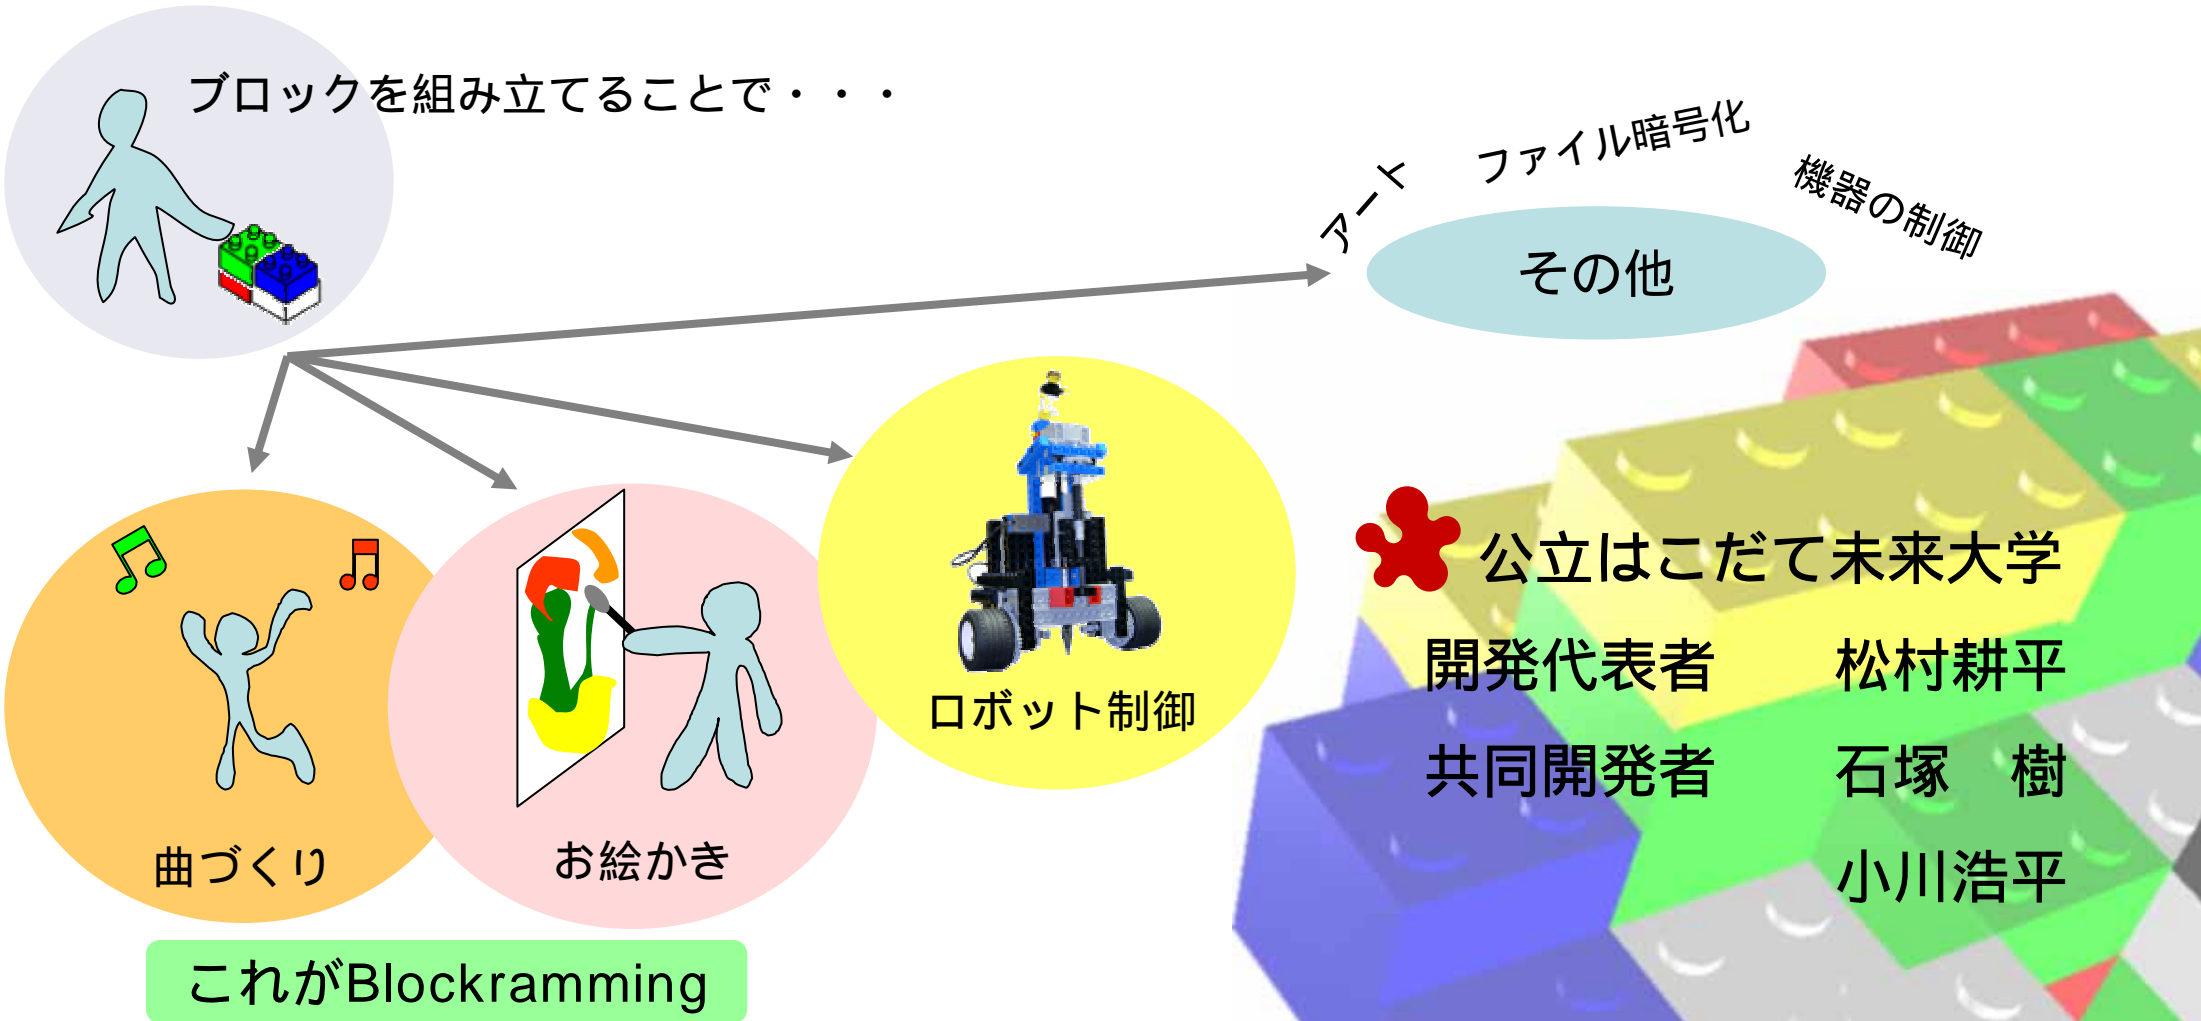

LEGOブロックを使った開発環境

Blockramming - ブロクラミング -

LEGOブロックを使った開発環境

プラグイン

OngakuMONOSASHI

スケールにのった
MIDIを作成

LegoSketch

ブロックの形状と雰囲気
ThinkingSketchに伝える

LEGOnoHIMITSU

ブロックの形状をキーに
ファイルを暗号化する

変換

シミュレータ

- ・ブロックに組み込まれたマイコンのシミュレート
- ・2Dでのブロック組立
- ・3Dビューア機能

形状取得

- ・問い合わせプロトコル
- ・木構造解釈