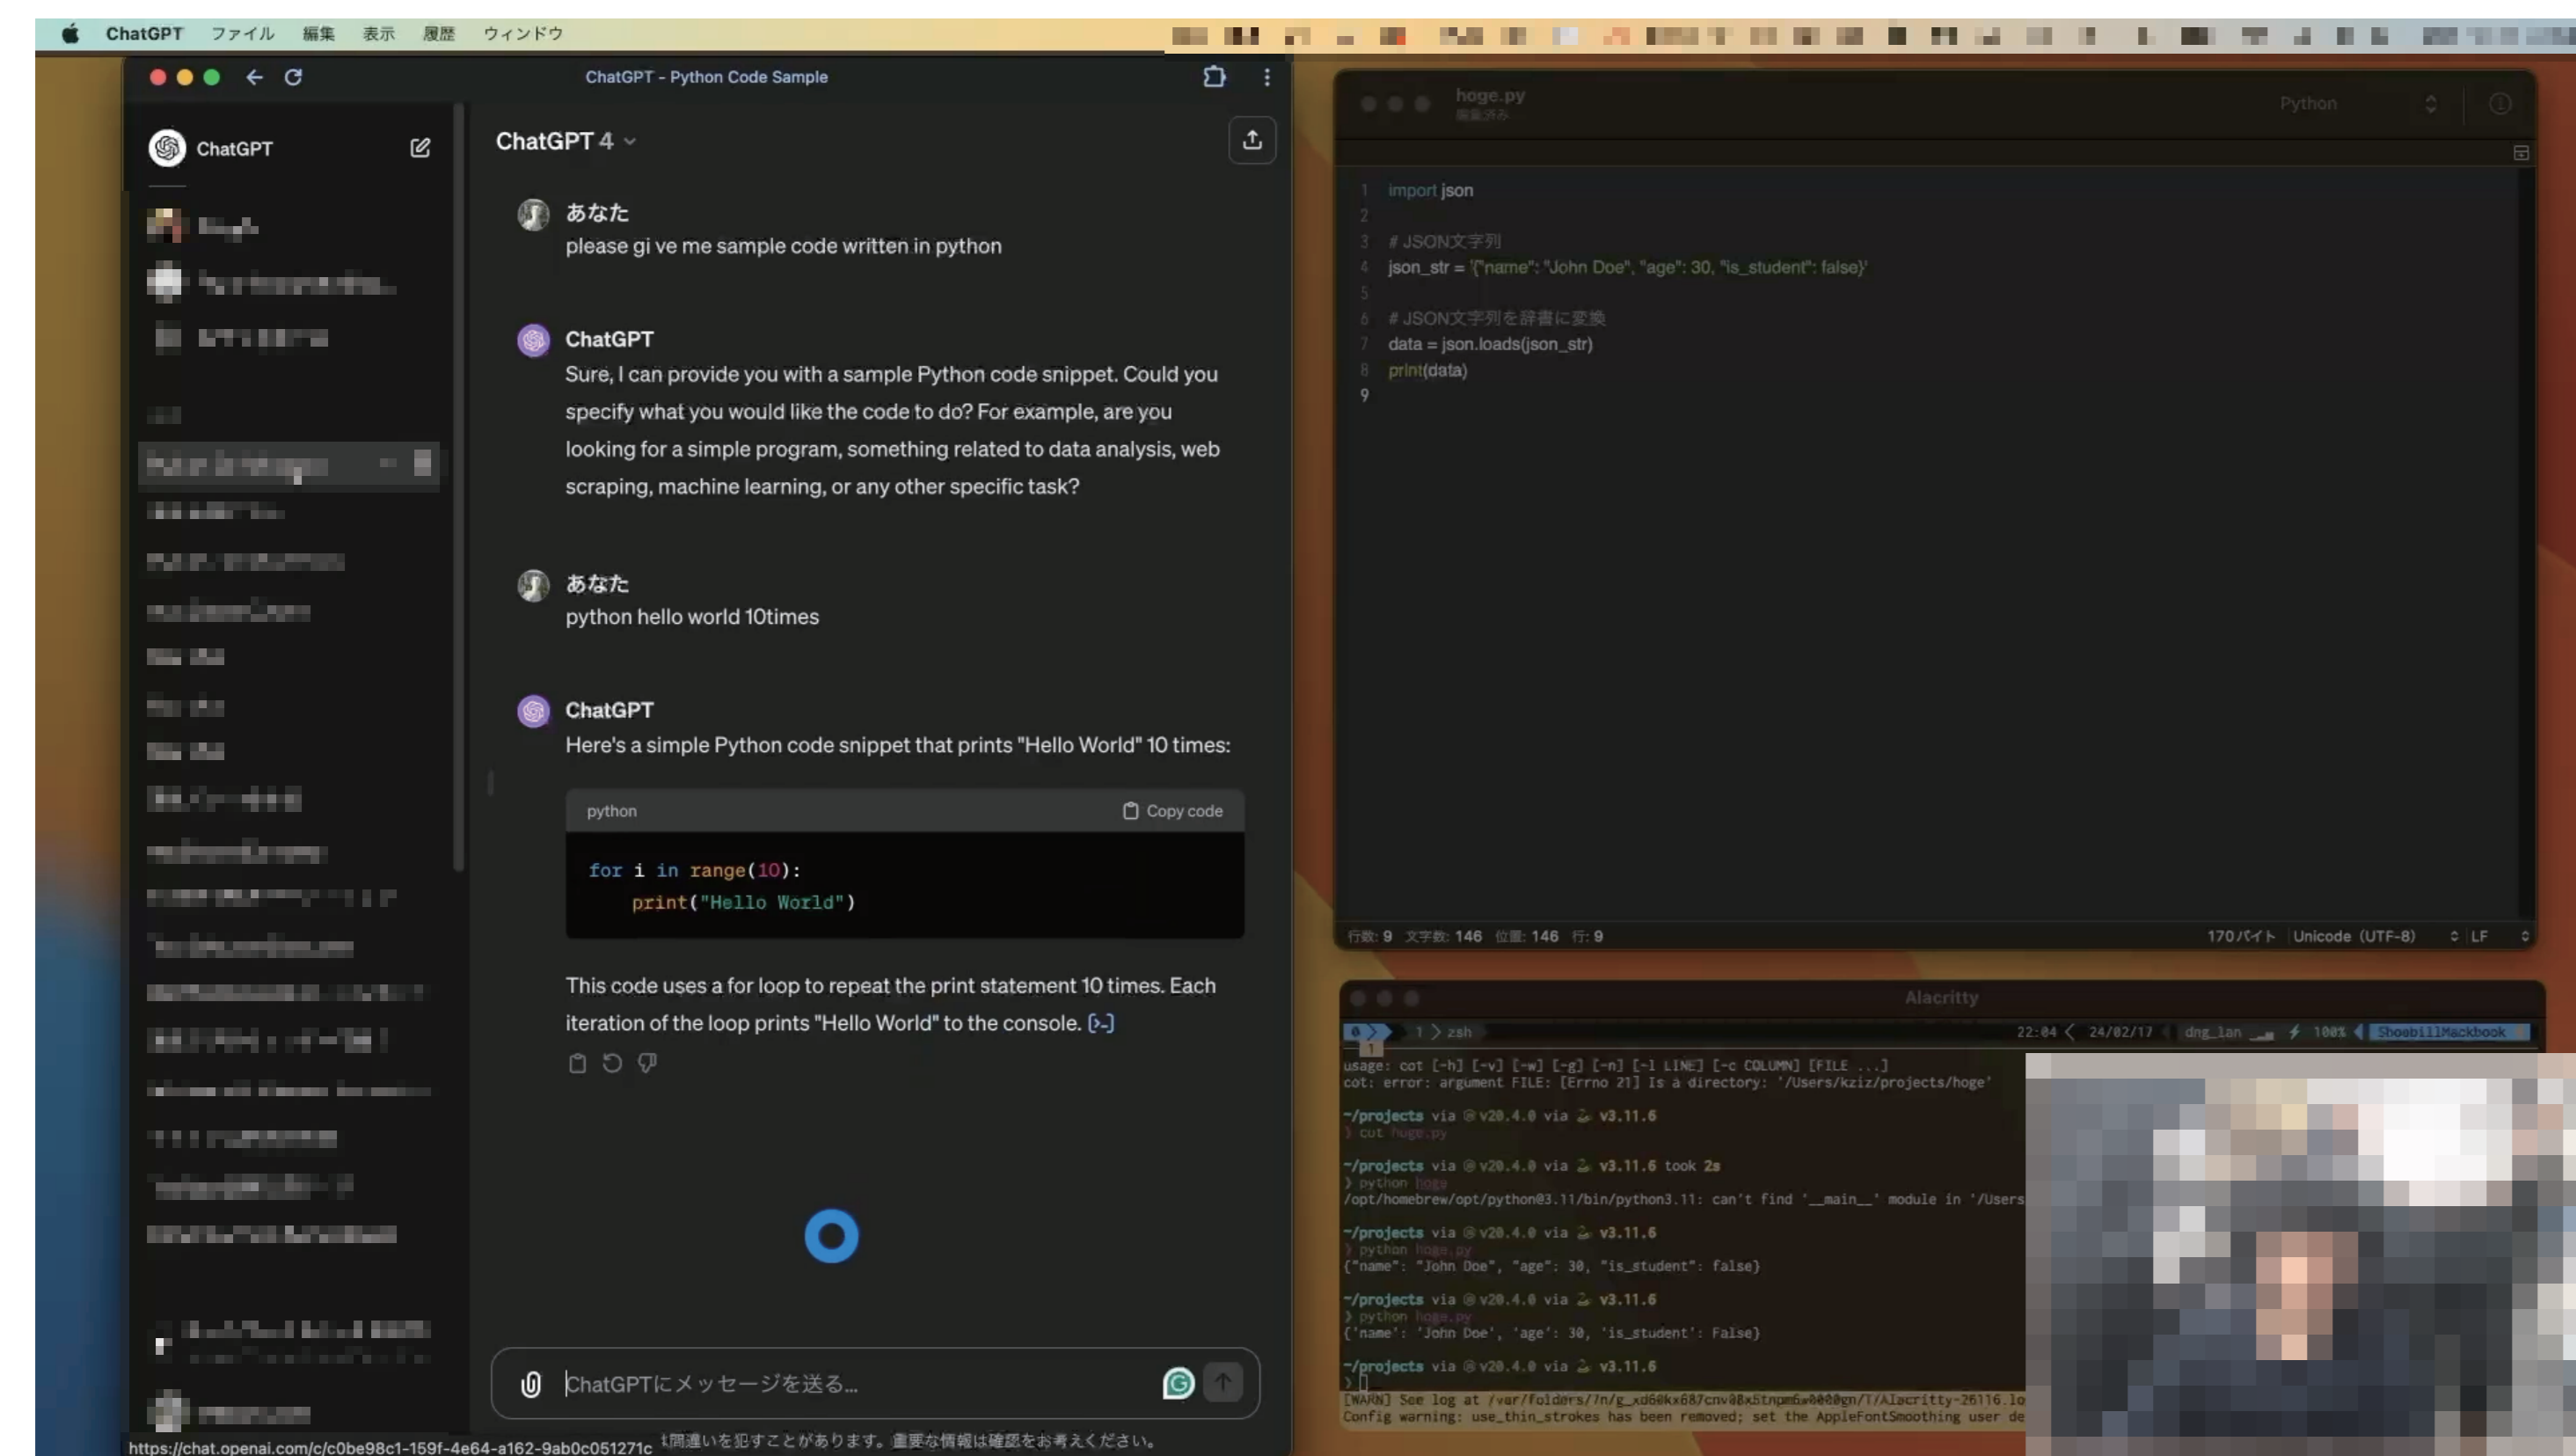

視線とキーボードで完結する高速なGUIポインティングシステム

— アイトラッキングから**アイインタラクション**へ —

アイトラッキング技術

ヒトの瞳孔を検知し、何を見ているかを追跡する技術
見ている場所の分析やインタラクションに活用

しかし今のアイトラッキングを使ったGUI操作は使いづらい

ユーザにとって使いやすく・気持ちいい
アイインタラクションの構築

アイインタラクション

視線の入力

ユーザの視線や入力から
ユーザの意図を分析して介入

視線の誘導

画面上に意図的に変化を起こして
ユーザの注意を誘導

アイインタラクションを実現する システムEyeXD

アイインタラクションの デザインガイドライン