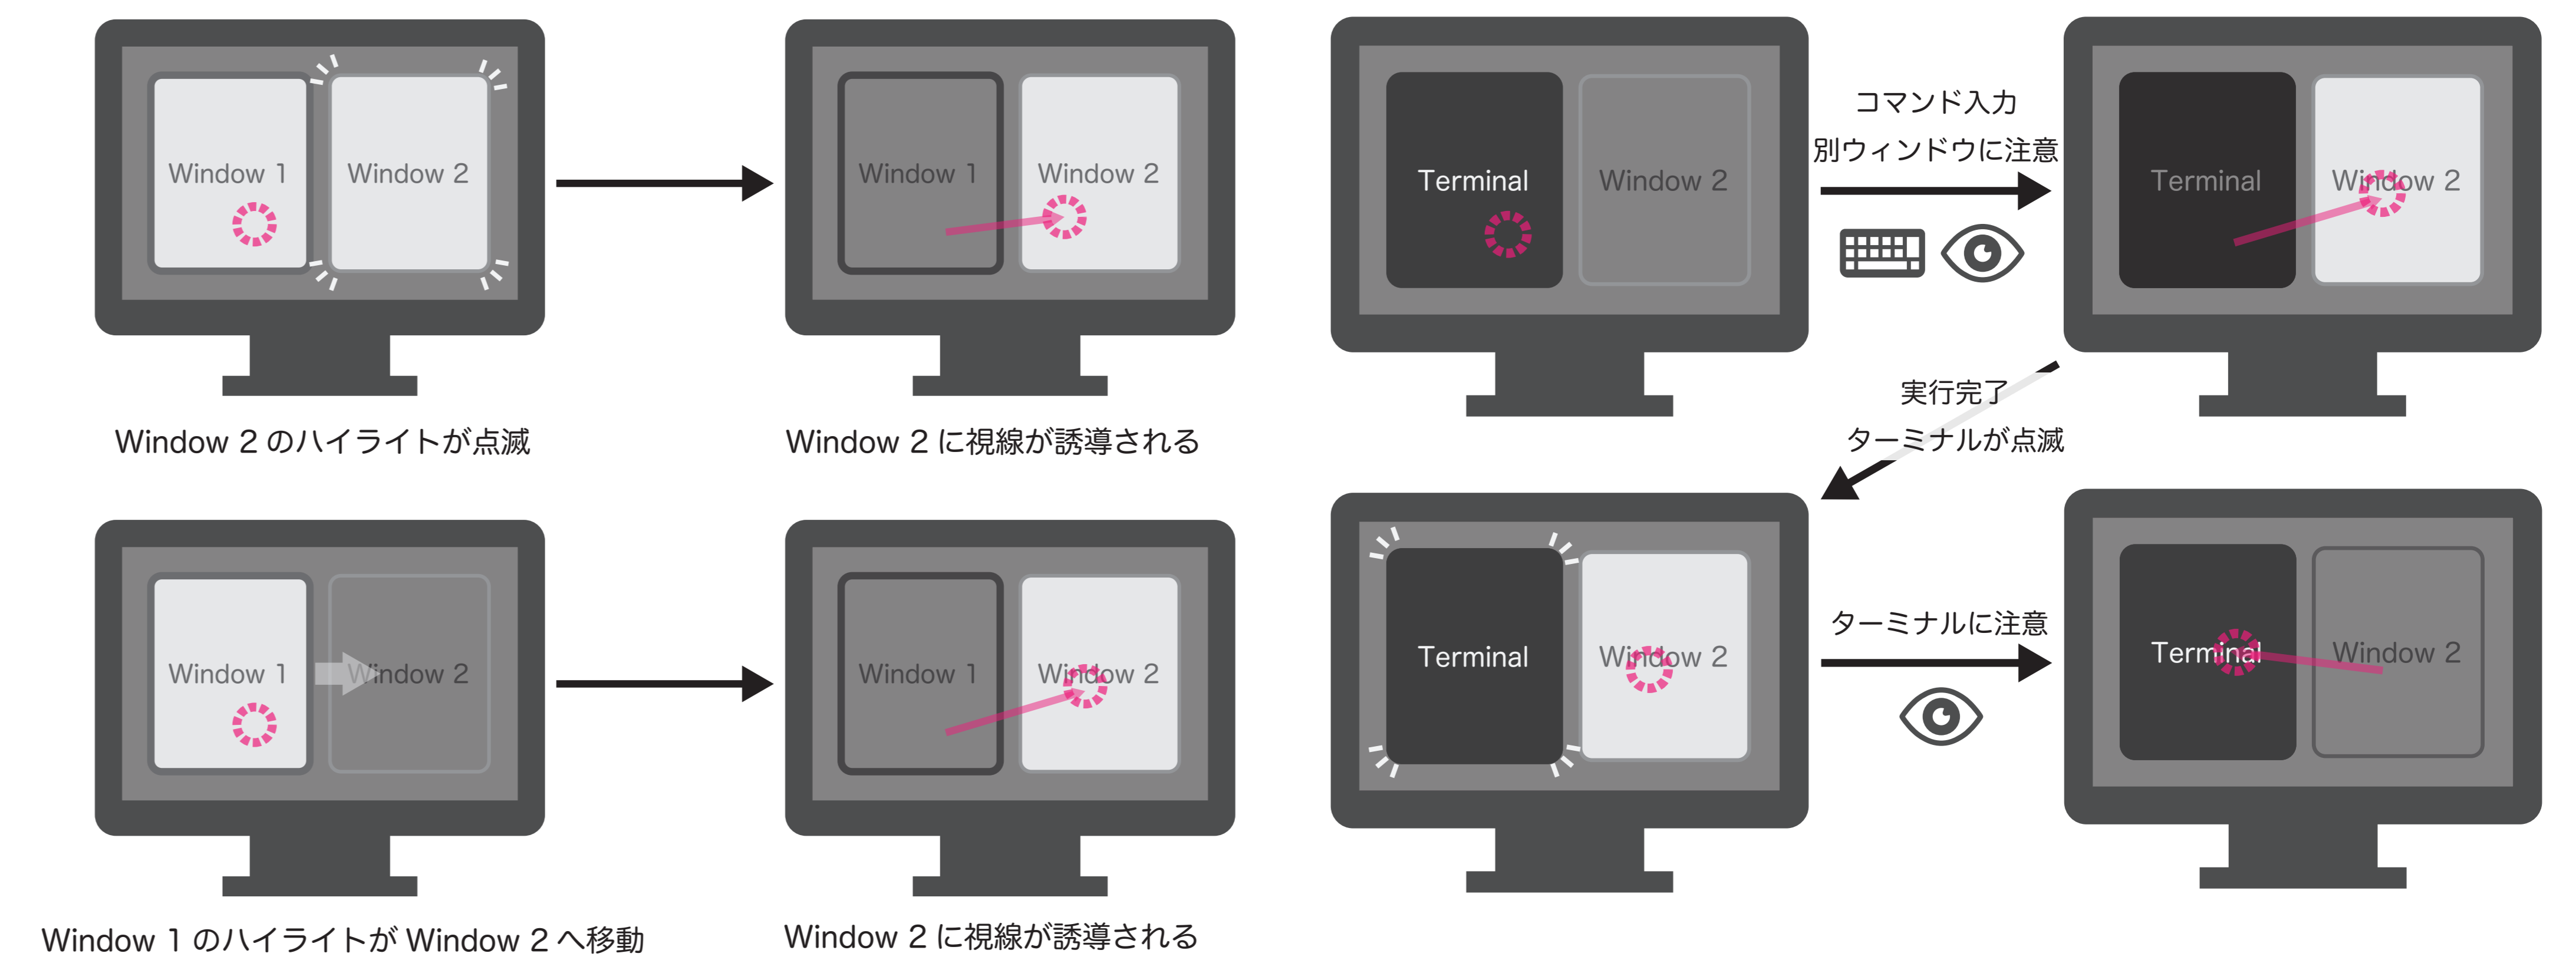

視線とキーボードで完結する高速なGUIポインティングシステム

— アイトラッキングから**アイインタラクション**へ —

アイトラッキング技術

ヒトの瞳孔を検知し、何を見ているかを追跡する技術
見ている場所の分析やインタラクションに活用

しかし今のアイトラッキングを使ったGUI操作は使いづらい

ユーザにとって使いやすく・気持ちいい
アイインタラクションの構築

アイインタラクション

視線の入力

ユーザの視線や入力から
ユーザの意図を分析して介入

視線の誘導

画面上に意図的に変化を起こして
ユーザの注意を誘導

アイインタラクションを実現する システムEyeXD

アイインタラクションの デザインガイドライン