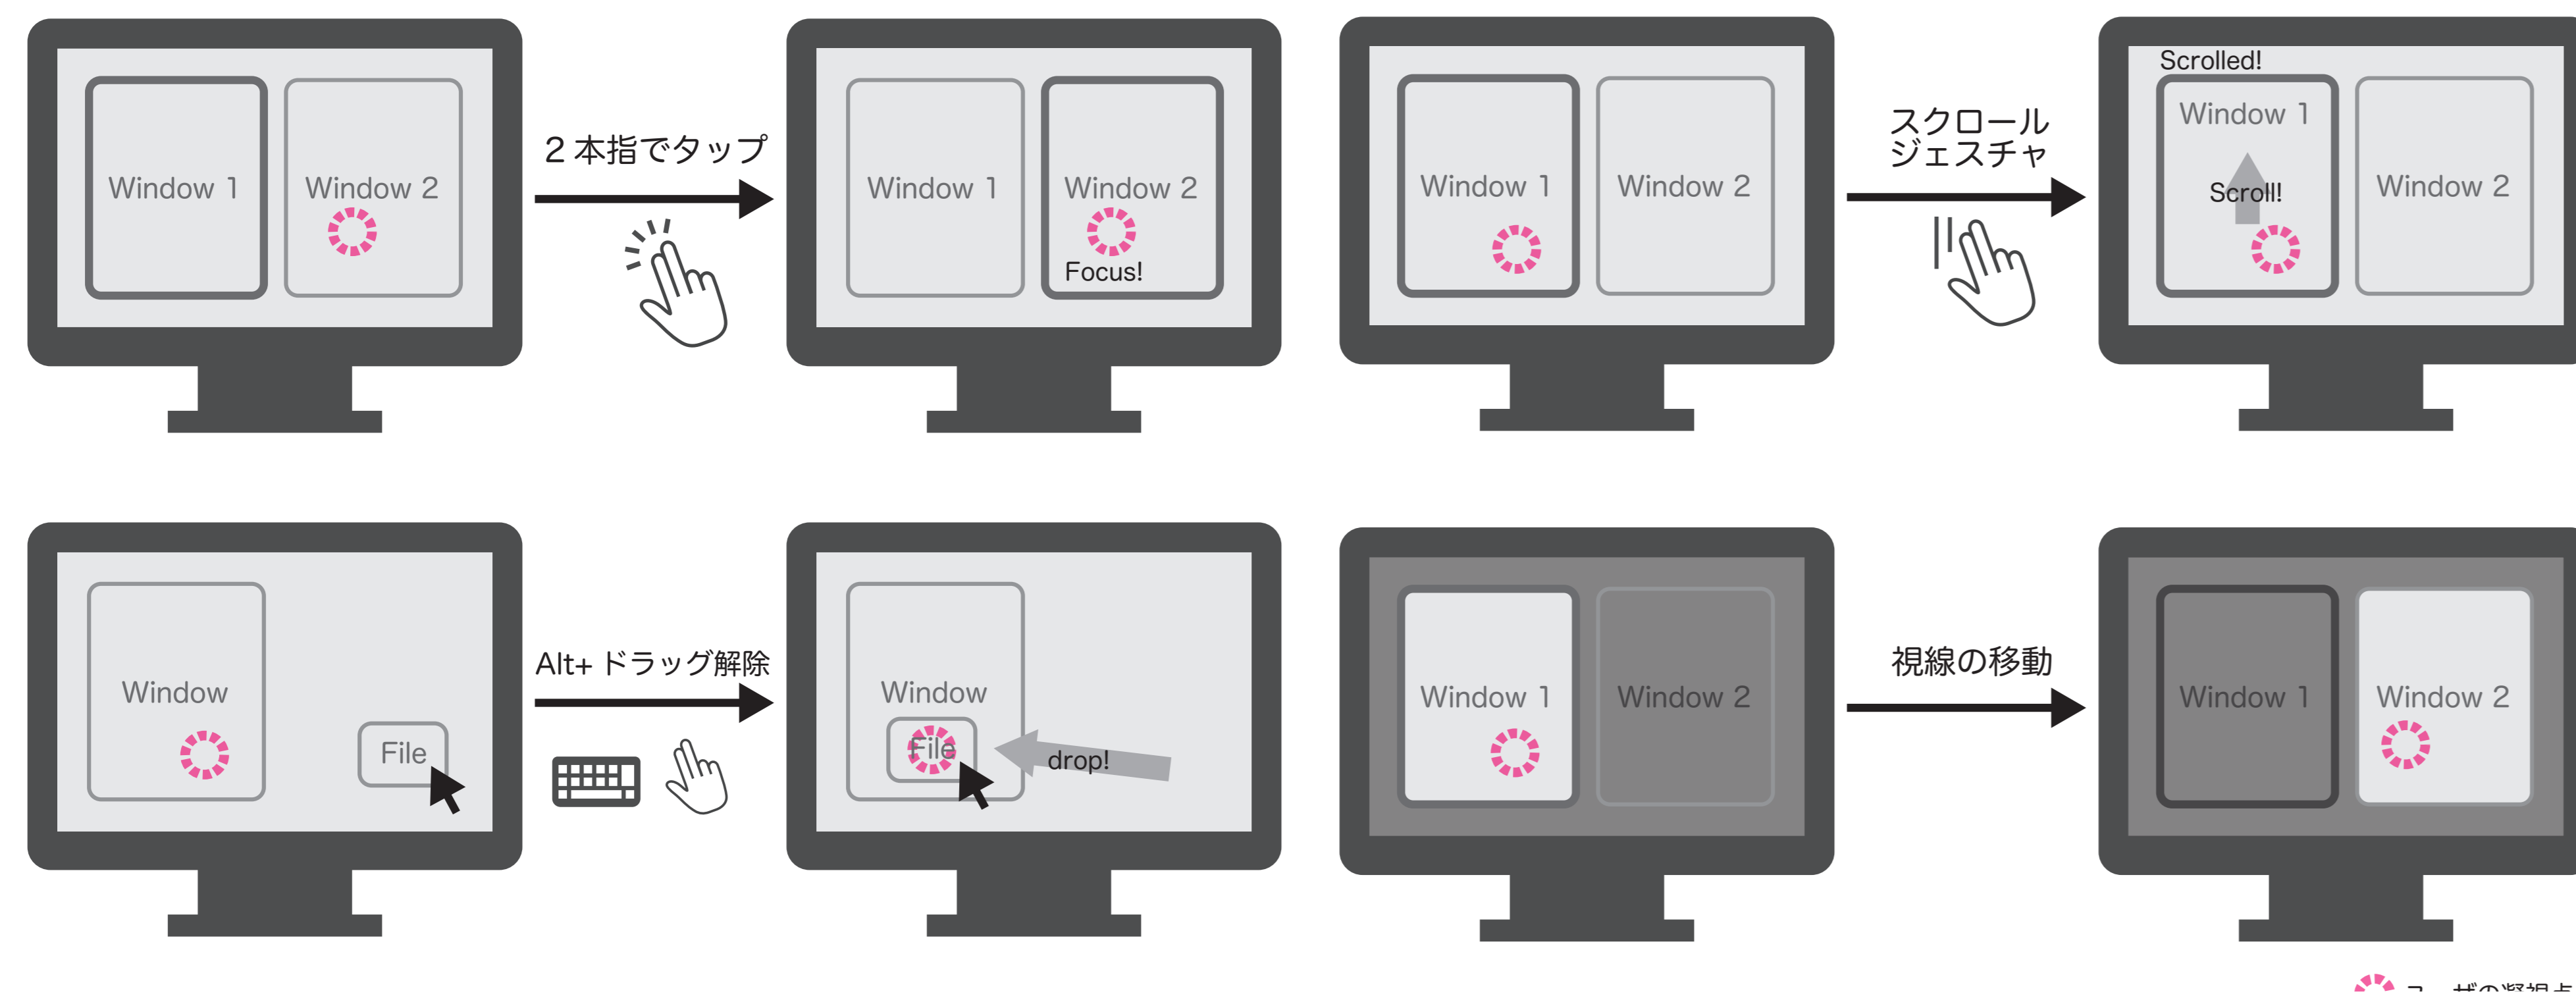

視線とキーボードで完結する高速なGUIポインティングシステム

— アイトラッキングから**アイインタラクション**へ —

アイトラッキング技術

ヒトの瞳孔を検知し、何を見ているかを追跡する技術
見ている場所の分析やインタラクションに活用

しかし今のアイトラッキングを使ったGUI操作は使いづらい

ユーザにとって使いやすく・気持ちいい
アイインタラクションの構築

アイインタラクション

視線の入力

ユーザの視線や入力から
ユーザの意図を分析して介入

視線の誘導

画面上に意図的に変化を起こして
ユーザの注意を誘導

アイインタラクションを実現する システムEyeXD

アイインタラクションの デザインガイドライン