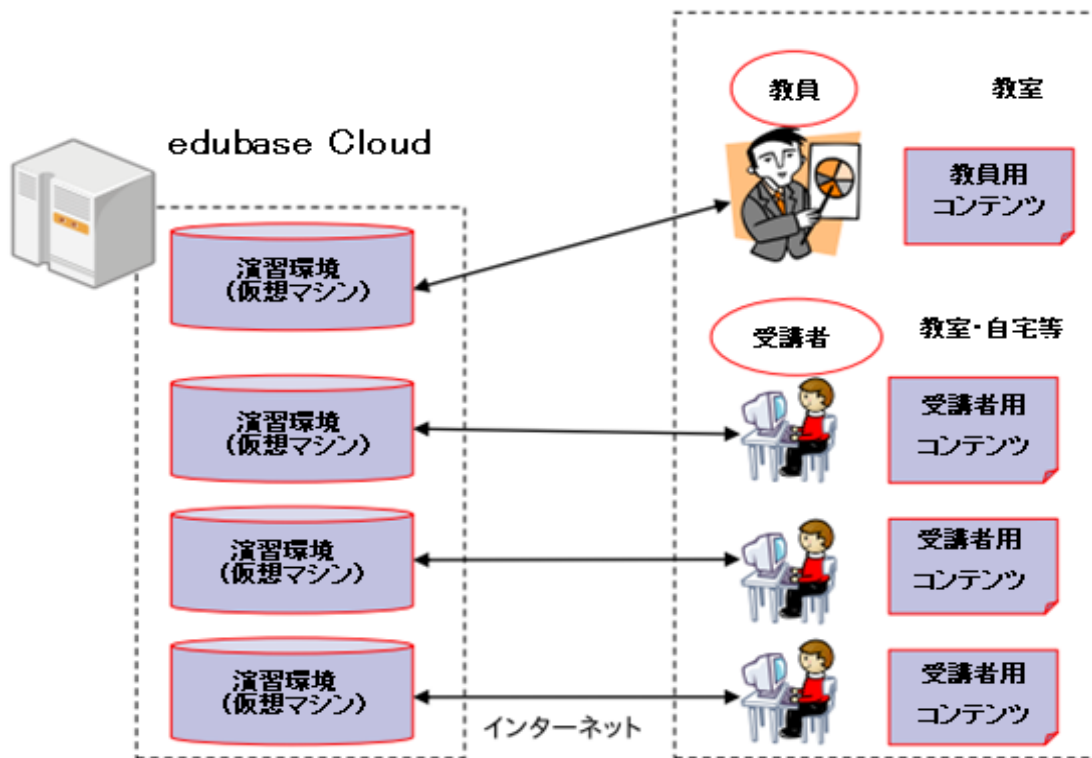

NII edubase Cloud 上でのIPA汎用的教育コンテンツ演習環境のご利用について

2012年11月16日

大学共同利用機関法人 情報・システム研究機構 国立情報学研究所
独立行政法人 情報処理推進機構

IPA（独立行政法人情報処理推進機構）とNII（大学共同利用機関法人 情報・システム研究機構 国立情報学研究所）は、共同でNIIのクラウド型教育・研究環境「edubase Cloud」上にIPAが開発した汎用的教育コンテンツの演習環境を実装し、利用を希望される高等教育機関に提供いたします。汎用的教育コンテンツの演習環境は、edubase Cloud 仮想マシン上にインストールされた形で構成されており、高等教育機関の教員、受講者が教室などのパソコンから仮想環境にインターネット接続により使用ができます。

インターネットに接続することで演習コンテンツを用いた授業を実施できます。演習環境設定が簡単に済むため、準備の時間がかかりません。またグループ演習もできます。

- 教員の方は
 - ・演習環境設定に時間を掛けなくとも演習の授業が実施できます。
- 受講者の方は
 - ・演習環境設定に時間をかけなくても演習が行えます。また、インターネット接続環境さえあれば、いつでもどこでも演習ができます。
- edubase Cloud 上に下記の2つの汎用的教育コンテンツの演習環境を用意しました。
 - ・プロジェクト型システム開発チーム演習教育コンテンツ
 - ・ソフトウェア開発技法実践的演習教育コンテンツ