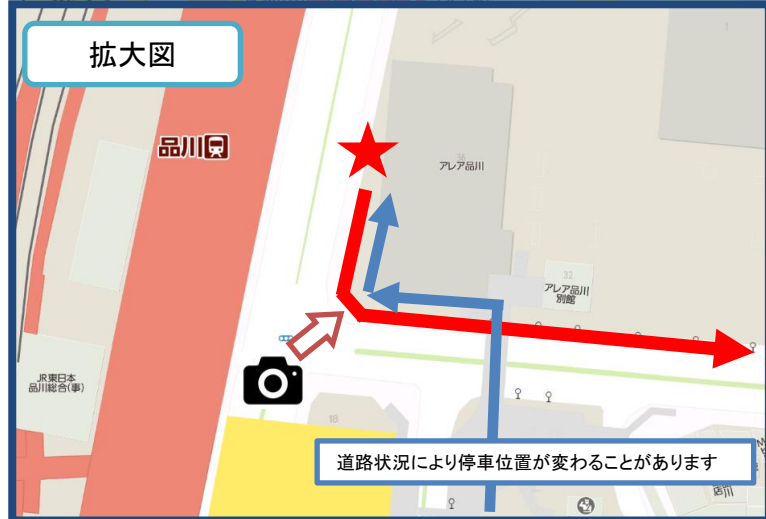

■送迎バス乗り場(品川駅港南口)

→ 送迎バスルート

→ 徒歩ルート

- ご利用案内
 - ・送迎バスは事前予約制となります。
 - ・道路状況により乗車位置が異なる場合がございます。事前に運転手の携帯電話をお伝え致します。乗車場所の調整をさせて頂く場合がございます。ご了承下さい。

■ 総合問合せ
フクラシア予約センター 03-6430-9355