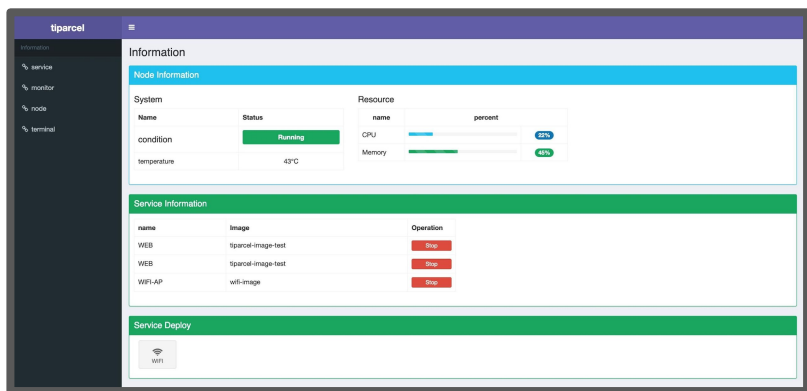

2018年度未踏IT人材発掘・育成事業

ユーザ近傍におけるコンピューティング環境の開発 — エッジ環境で運用するサービスプラットフォーム —

吉田 朋広 (神戸情報大学院大学)

概要

インターネットもしくはネットワーク環境がない
局所的な環境で完結するサービス (情報処理) を
運用可能な情報処理システムの開発

WEBブラウザ上から
コンピューティング環境を操作可能

死活監視

サービス
設定

ネットワーク
展開

シングルボードコンピュータ複数台構成

コンピューティング環境

その場での情報共有・情報処理!

コンピューティング環境ができること

独自ネットワークを提供

ネットワーク機器がなくても大丈夫！

便利なサービスを身近の環境で運用

ファイル等のデータ共有サービス

サービス接続支援機能

チャット等のコミュニケーションサービス

スマートフォンを使ってQRコードを読み込むとサービスへ自動アクセス！

外部環境に依存しないサービスの利用が可能！！