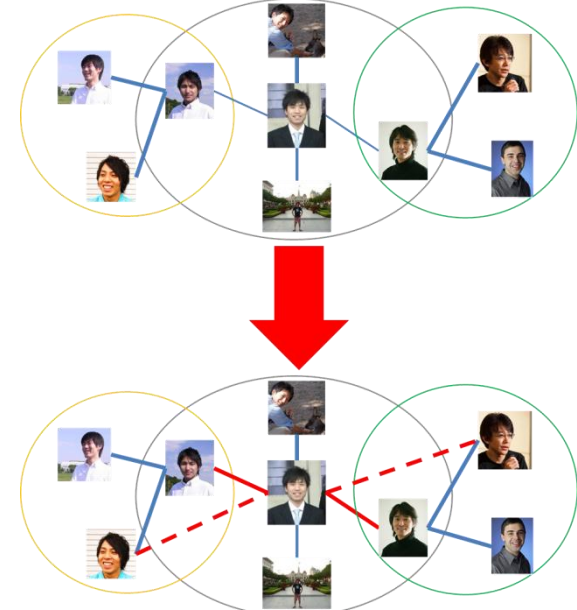

人について行くリアルタイムナビゲーションシステムの開発 — KikuNavi: Social & Real-time Navigation System —

長坂瑛(電気通信大学)

KikuNaviは道に迷ったら友達に道案内してもらおう全く新しいナビゲーションシステム

どれだけ地理空間情報サービスが広く展開、
利用されても人は道に迷う...

そんな時に1人ではどうしようもないが、SNS
の友達に助けてもらえばきっと目的地まで辿
り着ける！

案内する側も画面をタッチするだけで道案内
(ルートスケッチ)できる直感的なUIを開発し
ました。

Webブラウザベースで開発したので、
iPhone, Android, Windows Phone, PC
全てでシステムを使うことが可能です！

KikuNaviを使って新しいナビゲーション
スタイルを体験しませんか？

<http://kikunavi.appspot.com/index>

KikuNavi

Social & Real-time
Navigation System

Social Navigation Platform
Connect to People through the
Navigation

KikuNaviによって新しい世界が広がる！

新しいナビゲーションスタイル

道案内を通して広がる友達の輪

KikuNaviによって友人の友人とも繋がる

エアコンの効いた快適な部屋で人を勧誘

飲み屋のキャッチや観光協会が大喜び

KikuNaviはみんなが使うほど便利になるナビゲーションシステムです