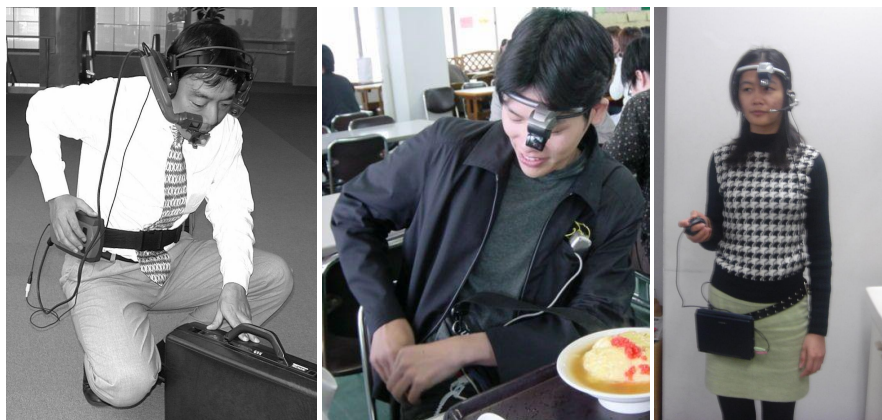

### ウェアラブルシステム構築の困難さ

多様な装着デバイス  
への対応

ユーザ状況の認識

省電力性の確保

機能の動的な変更

**Wearable Toolkit**  
で解決！！

- **イベント駆動型ルール**によるシステム構築
- **プラグインメカニズム**による動的機能拡張
- **コンテキストツール**によるコンテキスト登録/認識自動化

高度なウェアラブルアプリケーションが  
容易に実現可能