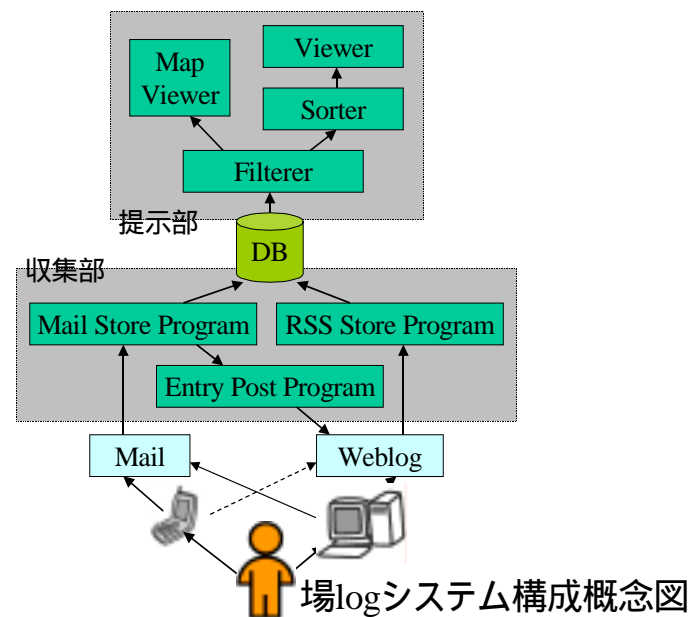

参考URL

<http://www.balog.jp/>